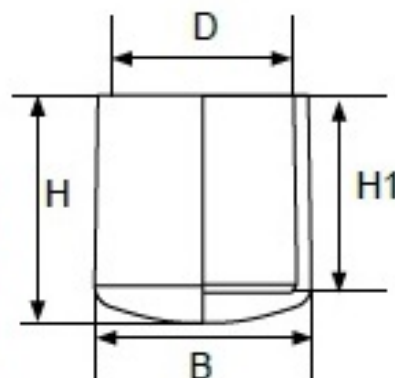

PRODUCT SHEET

Description:

Plastic Cap For Round Tubes, Diam 22mm, PE, Black

Item number:

10.01.060-1

| Units | Box | Carton | HS Code | Barcode |
|-------|-----|--------|------------|---|
| Pcs. | 1 | 1000 | 3901908099 |  5704866006712 |

| Color | Material | D diameter | B diameter | H height | H1 height |
|-------|----------|------------|------------|----------|-----------|
| Black | PE | Ø10 mm | Ø13,4 mm | 14,6 mm | 12,1mm |
| Black | PE | Ø13 mm | Ø16,5 mm | 18 mm | 14 mm |
| Black | PE | Ø16 mm | Ø19,7 mm | 21,2 mm | 17 mm |
| Black | PE | Ø18 mm | Ø22,3 mm | 23,2 mm | 19,2 mm |
| Black | PE | Ø20 mm | Ø24,2 mm | 23,3 mm | 18,9 mm |
| Black | PE | Ø22 mm | Ø27,6 mm | 24,1 mm | 20,1 mm |
| Black | PE | Ø25 mm | Ø28,1 mm | 30,6 mm | 24,8 mm |
| Black | PE | Ø28 mm | Ø32,8 mm | 28,8 mm | 23,9 mm |
| Black | PVC | Ø32 mm | Ø36 mm | 30,8 mm | 25,5 mm |